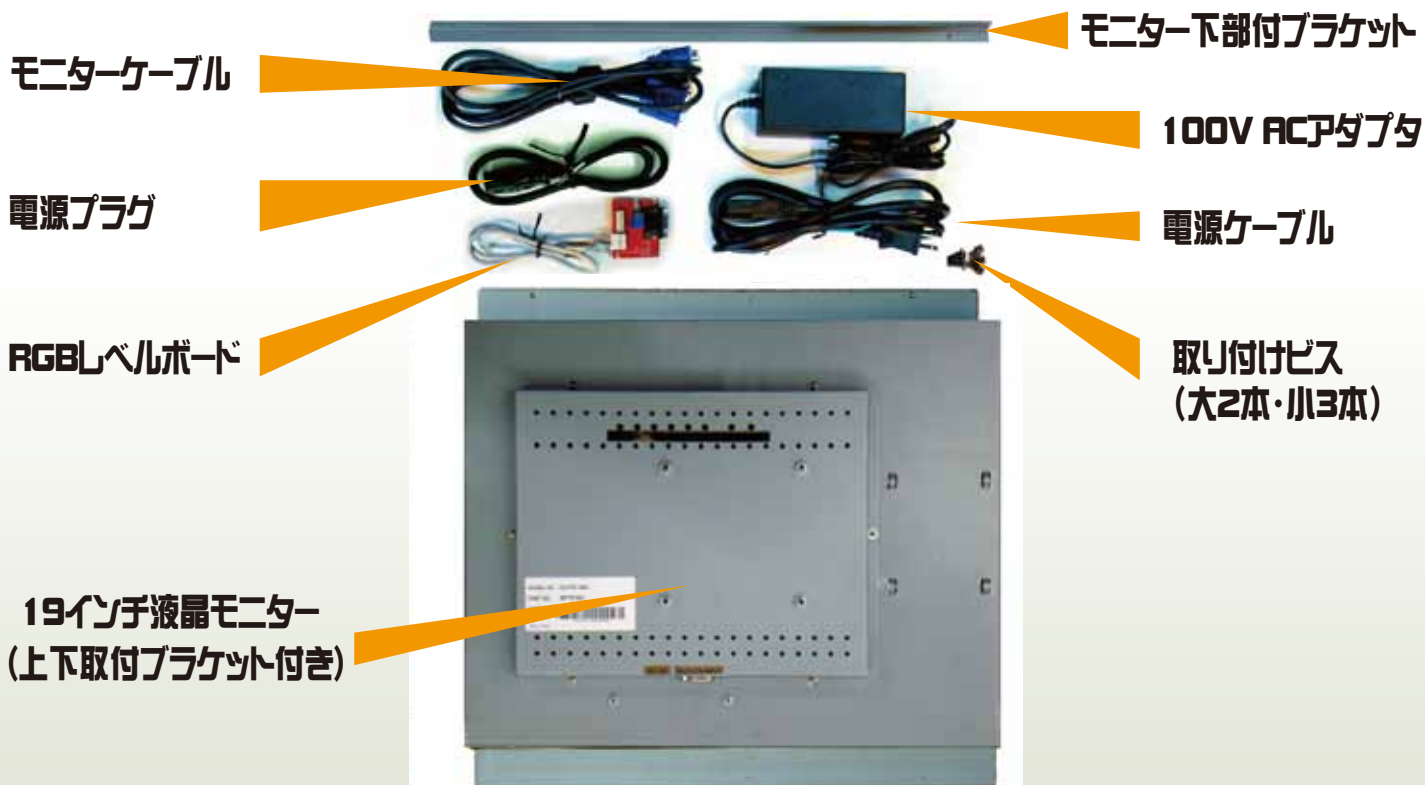

キット一覧

弊社の製品は改良の為予告なく各スペックを変更することがあります

株式会社アールエス

ON DEMAND WORKING FOR ARCADE
<http://www.rs2006.co.jp> TEL 092-415-1337